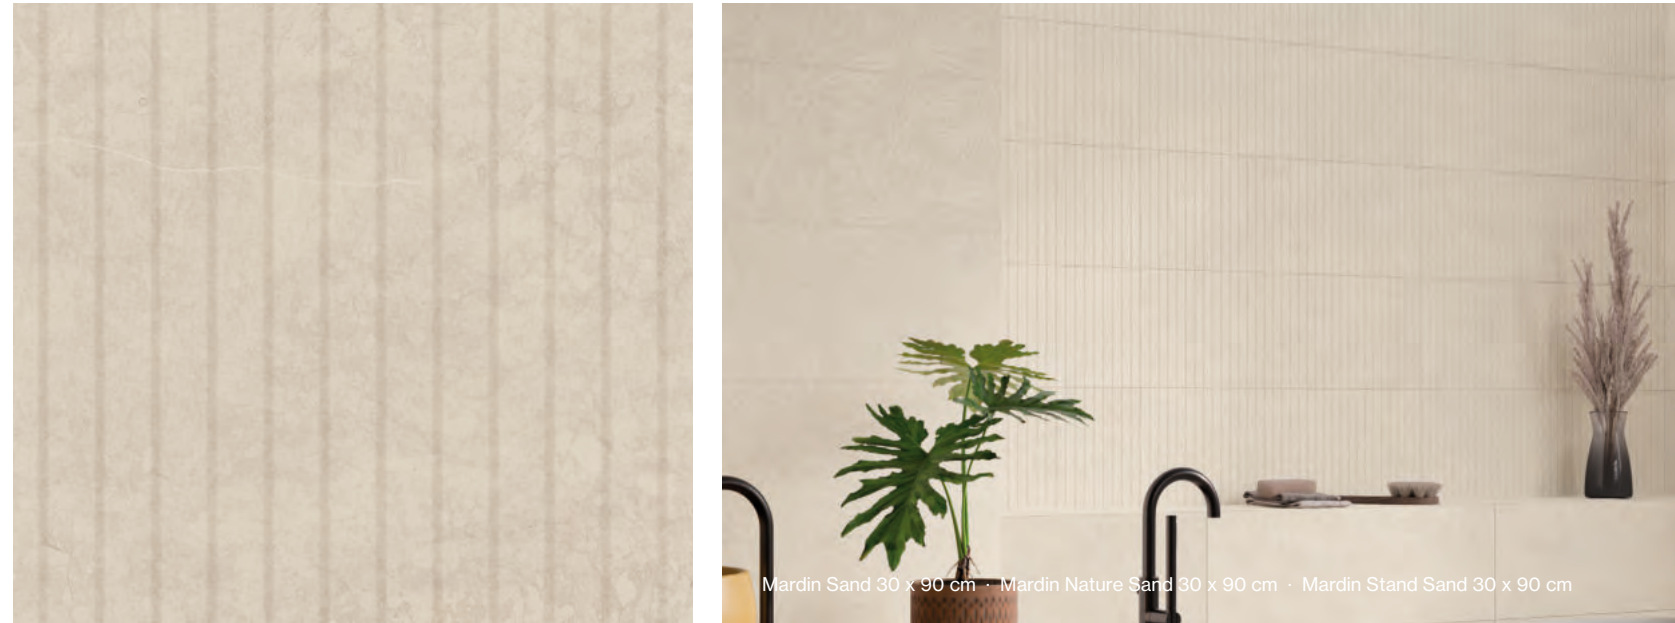

LIGHT

Colores · Colours · Couleurs · Farben

Mardin Sand 30 x 90 cm · Mardin Nature Sand 30 x 90 cm · Mardin Stand Sand 30 x 90 cm

Mardin

MARDIN IVORY | M - 160
30 x 90 cm · 11,8" x 35,4"

MARDIN NATURE IVORY | M - 251
30 x 90 cm · 11,8" x 35,4"