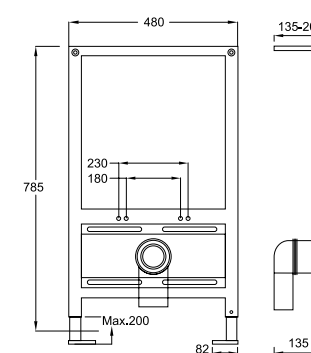

Estrutura para bidé

Ref.: RESBIDSUSRUB

Pack: 11 kg / 0,06 m³