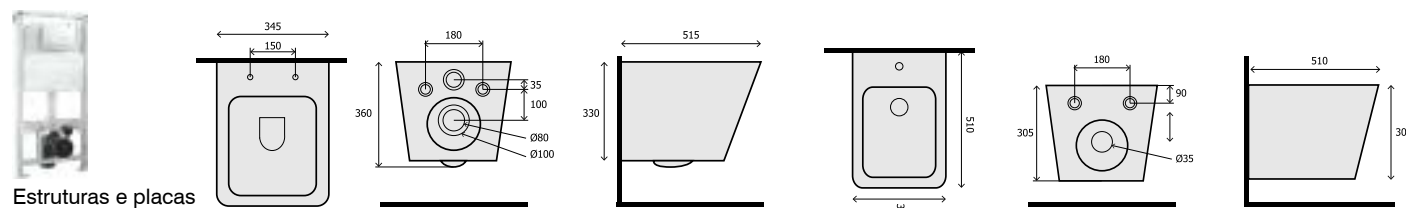

Estruturas e placas
Pág. 193