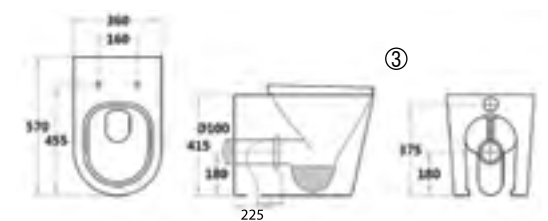

Glamic

EASY CLEAN RIMLESS

1 Pack WC GLAMIC compacto

Ref.: RSWM9908GLM+ TRSWM9908GLM+ MRSWM9908GLM

Pack: 49 kg / 0,14 m³

2 Bidé GLAMIC

Ref.: RSWM9911GLM

Pack: 30 kg / 0,09 m³

3 Pack WC GLAMIC encastre

Ref.: RS102NGLM+ TRSWM9908GLM

Pack: 33 kg / 0,0114 m³

4 Estrutura WC encastre

Ref.: RESSANSUSRUB

Pack: 17 kg / 0,09 m³

5 Placa accionamento

Ref.: RAACREDBRC

Pack: 0,4 kg / 0,0018 m³