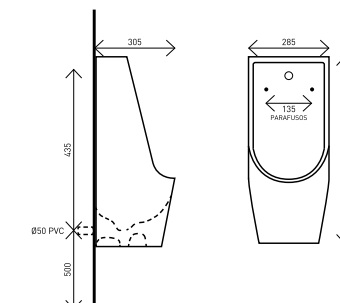

Pack: 24,5 kg / 0,074 m³

Urinól

Ref.: RSX545

Pack: 12,5 kg / 0,048 m³

+ NEW

Entrada e saída posterior

Urinól COM SENSOR

Ref.: RSU3032SS