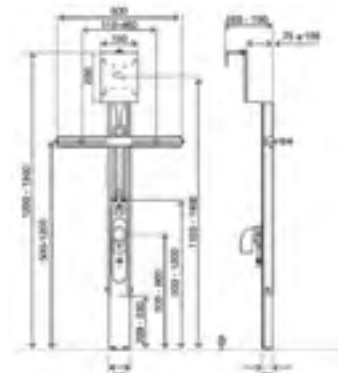

+ NEW

Estrutura para Urinól

COMPATÍVEL COM PLACAS DE ACCIONAMENTO ELECTRÓNICAS (CÉLULAS)

- Estrutura para suporte de urinóis suspensos;
- Instalação fácil;
- Compatível com todos os urinóis e fluxómetros;
- Para fixação à parede e ao chão ou em calha técnica;
- Espessura mínima de 80mm para instalação em calha técnica. Esta medida irá depender sempre do fluxómetro a aplicar;
- Altura regulável de 0 a 300 mm.