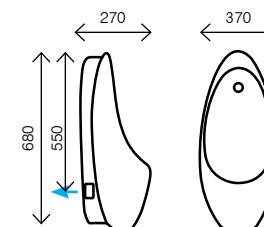

Urinól

Ref.: RS0580

Pack: 18,5 kg / 0,08 m³