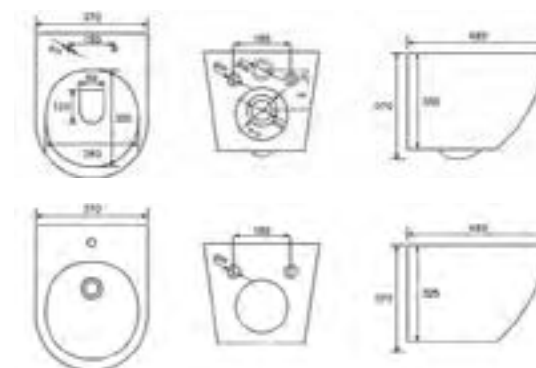

④ Placa accionamento

Ref.: RAACREDBRC

Pack: 0,4 kg / 0,0018 m³

① Pack WC GLAMIC PRETO suspenso

Ref.: RSB2330PRT+TRSB2330PRT

Pack: 22 kg / 0,10 m³

② Bidé GLAMIC PRETO

Ref.: RSB2330BPRT

Pack: 21 kg / 0,075 m³

Estrutura WC encastre

Ref.: RESSANSUSRUB

Pack: 17 kg / 0,09 m³

Placa accionamento

Ref.: RAACREDPRT

Pack: 0,4 kg / 0,0018 m³

+ NEW