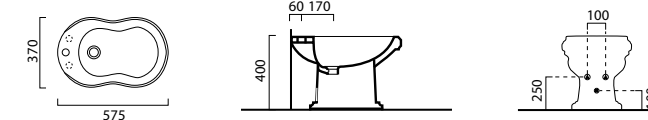

② Bidé NEW RETRO

Ref.: RS5662

Pack: 18 kg / 0,10 m³