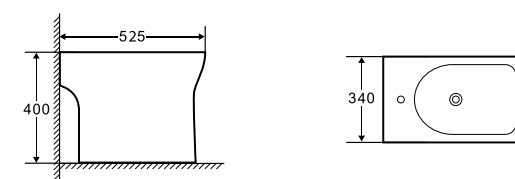

② Bidé ULTRA

Ref.: RS2013BD

Pack: 23 kg / 0,091 m³