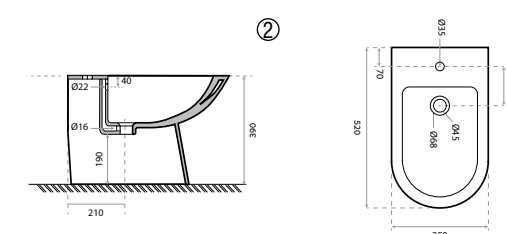

① Pack WC ROCK compacto

Ref.: RMFZ51CD+TRMF51CD+MRMFZ51CD

Pack: 44 kg / 0,14 m³

② Bidé ROCK

Ref.: RMJZ51

Pack: 20 kg / 0,082 m³