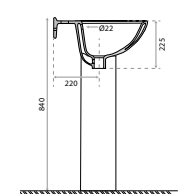

① Pack WC CITY compacto

Ref.: RMFZ13D+RTMFZ13D+RMMFZ13C

Pack: 43 kg / 0,12 m³

② Bidé CITY

Ref.: RMJZ13

Pack: 22 kg / 0,12 m³

③ CITY lavatório c/ coluna

Ref.: RMHP36

Pack: 25 kg / 0,15 m³