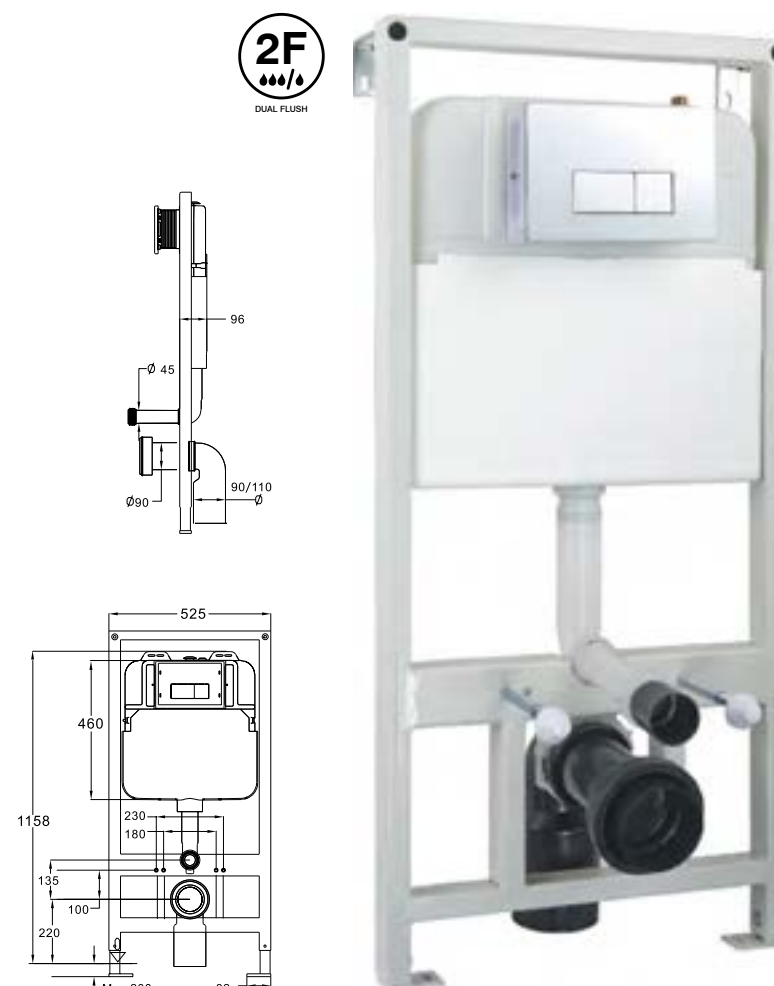

Alvenaria & Pladur

Não inclui placa de accionamento

Estrutura para sanitário suspenso e ao chão

Ref.: RESSANSUSRUB

Pack: 17 kg / 0,09 m³

Estrutura para bidé

Ref.: RESBIDSUSRUB

Pack: 11 kg / 0,06 m³