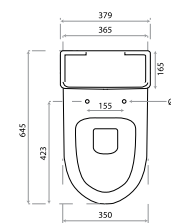

① Pack WC CITY compacto

Ref.: RMFZ13D+RTMFZ13D+RMMFZ13C

Pack: 43 kg / 0,12 m³

② Bidé CITY

Ref.: RMJZ13

Pack: 22 kg / 0,12 m³

③ CITY lavatório c/ coluna

Ref.: RMHP36

Pack: 25 kg / 0,15 m³