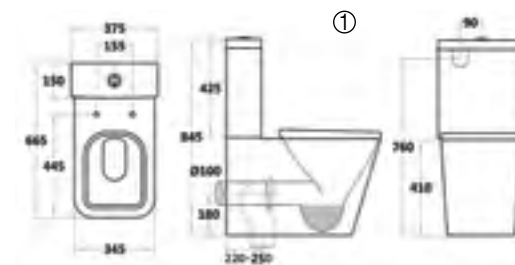

Elegant

EASY CLEAN RIMLESS

① Pack WC ELEGANT

Ref.: RS003ELG + TRS003ELG + MRS003ELG

Pack: 51,50 kg / 0,163 m³