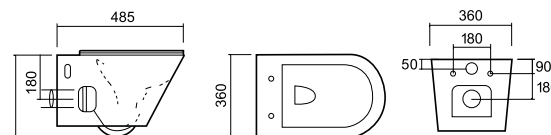

① Pack WC GLAMIC suspenso

Ref.: RSB2330+TRSB2330

Pack: 28 kg / 0,092 m³