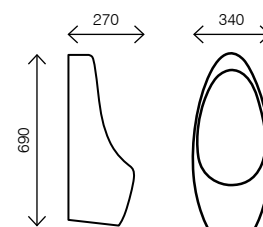

Urinól

Ref.: RSX507

Pack: 15 kg / 0,068 m³