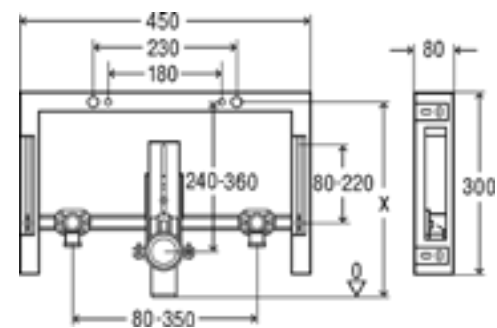

Sanita / toilette / cuvette / inodoro / wc Ref.:

771904

Pack: 20 kg / 0,24 m³

Bidé / Bidet

Ref.: 648800

Pack: 12 kg / 0,24 m³

Pladur

Sanita / toilette / cuvette / inodoro / wc Ref.: