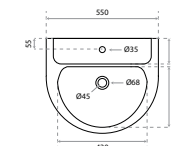

① Pack WC CITY compacto

Ref.: RMFZ13D+RTMFZ13D+RMMFZ13C

Pack: 43 kg / 0,12 m³

② Bidé CITY

Ref.: RMJZ13

Pack: 22 kg / 0,12 m³

③ CITY lavatório c/ coluna

Ref.: RMHP36

Pack: 25 kg / 0,15 m³