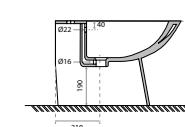

① Pack WC CITY compacto

Ref.: RMFZ13D+RTMFZ13D+RMMFZ13C

Pack: 43 kg / 0,12 m³

② Bidé CITY

Ref.: RMJZ13

Pack: 22 kg / 0,12 m³

③ CITY lavatório c/ coluna

Ref.: RMHP36

Pack: 25 kg / 0,15 m³