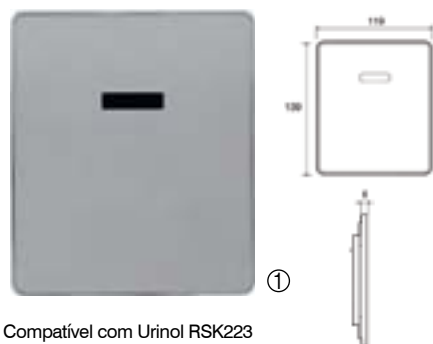

Compatível com Urinól RSK223

Compatível com Urinól RSX545, RSX507 e RS0580

Fluxómetro

Ref.: RT14300051

Pack: 1,85 kg / 0,004 m³