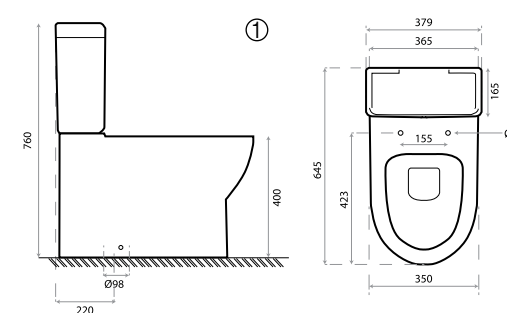

① Pack WC ROCK compacto

Ref.: RMFZ51CD+TRMF51CD+MRMFZ51CD

Pack: 44 kg / 0,14 m³

② Bidé ROCK

Ref.: RMJZ51

Pack: 20 kg / 0,082 m³