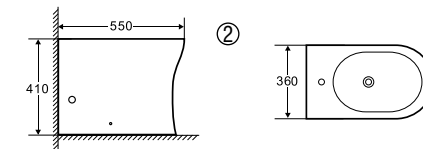

Prime
EASY CLEAN RIMLESS

① Pack WC PRIME compacto

Ref.: RS12249BPRM+TRS12249BPRM+TRS12249BPRM

Pack: 50 kg / 0,175 m³

② Bidé PRIME

Ref.: RSB12249FPRM

Pack: 28 kg / 0,11 m³

③ Pack WC PRIME encastre

Ref.: RS12249CSPRM+TRS12249BPRM

Pack: 30 kg / 0,123 m³

④ Estrutura WC encastre

Ref.: RESSANSUSRUB

Pack: 17 kg / 0,09 m³

⑤ Placa accionamento

Ref.: RAACREDBRC

Pack: 0,4 kg / 0,0018 m³