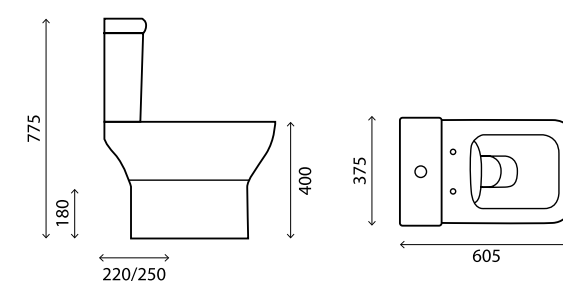

① Pack WC ULTRA compacto

Ref.: RS600CUL+RT600CUL

Pack: 35 kg / 0,13 m³