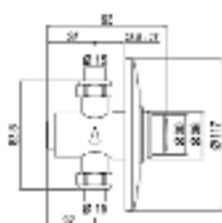

② Caixa encastre

Ref.: RS879123

Pack: 2 kg / 0,002 m³

Compatível com Urinól RSK223

Compatível com Urinól RSX545, RSX507 e RS0580

Fluxómetro

Ref.: RT14300051

Pack: 1,85 kg / 0,004 m³