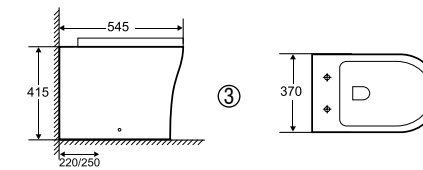

② Bidé PRIME

Ref.: RSB12249FPRM

Pack: 28 kg / 0,11 m³