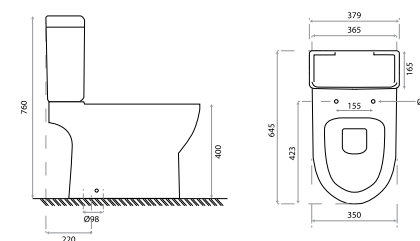

① Pack WC CITY compacto

Ref.: RMFZ13D+RTMFZ13D+RMMFZ13C

Pack: 43 kg / 0,12 m³

② Bidé CITY

Ref.: RMJZ13

Pack: 22 kg / 0,12 m³

③ CITY lavatório c/ coluna

Ref.: RMHP36

Pack: 25 kg / 0,15 m³