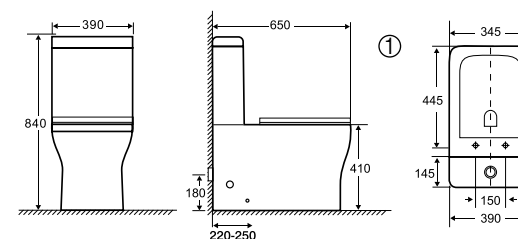

Fusion

EASY CLEAN RIMLESS

1 Pack WC FUSION compacto

Ref.: RS12248BFSN+TRS12248BFSN+MRS12248BFSN

Pack: 48 kg / 0,175 m³

2 Bidé FUSION

Ref.: RSB12248FFSN

Pack: 28 kg / 0,11 m³

3 Pack WC FUSION encastre

Ref.: RS12248CSFSN + TRS12248BFSN

Pack: 30 kg / 0,123 m³

4 Estrutura WC encastre

Ref.: RESSANSUSRUB

Pack: 17 kg / 0,09 m³

5 Placa accionamento

Ref.: RAACREDBRC

Pack: 0,4 kg / 0,0018 m³