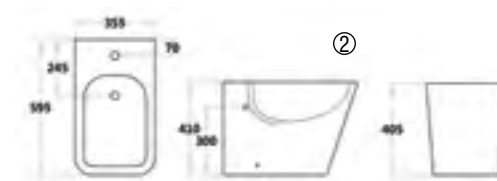

① Bidé Elegant

Ref.: RSB003ELGB

Pack: 30 kg / 0,095 m³