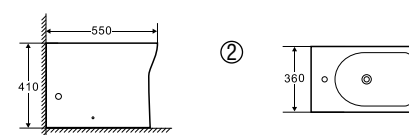

Fusion

EASY CLEAN RIMLESS

1 Pack WC FUSION compacto

Ref.: RS12248BFSN+TRS12248BFSN+MRS12248BFSN

Pack: 48 kg / 0,175 m³

2 Bidé FUSION

Ref.: RSB12248FFSN

Pack: 28 kg / 0,11 m³

3 Pack WC FUSION encastre

Ref.: RS12248CSFSN + TRS12248BFSN

Pack: 30 kg / 0,123 m³

4 Estrutura WC encastre

Ref.: RESSANSUSRUB

Pack: 17 kg / 0,09 m³

5 Placa accionamento

Ref.: RAACREDBRC

Pack: 0,4 kg / 0,0018 m³