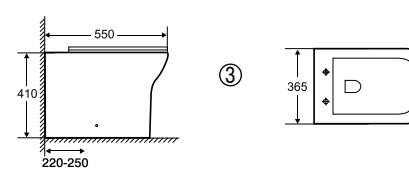

Fusion

EASY CLEAN RIMLESS

1 Pack WC FUSION compacto

Ref.: RS12248BFSN+TRS12248BFSN+MRS12248BFSN

Pack: 48 kg / 0,175 m³

2 Bidé FUSION

Ref.: RSB12248FFSN

Pack: 28 kg / 0,11 m³

3 Pack WC FUSION encastre

Ref.: RS12248CSFSN + TRS12248BFSN

Pack: 30 kg / 0,123 m³

4 Estrutura WC encastre

Ref.: RESSANSUSRUB

Pack: 17 kg / 0,09 m³

5 Placa accionamento

Ref.: RAACREDBRC

Pack: 0,4 kg / 0,0018 m³