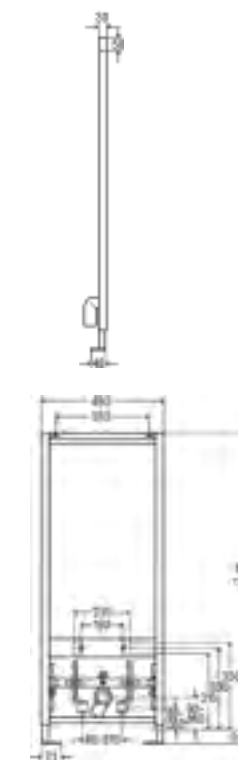

771973

Pack: 20 kg / 0,24 m³

Bidé / Bidet

Ref.: 727901

Pack: 20 kg / 0,24 m³