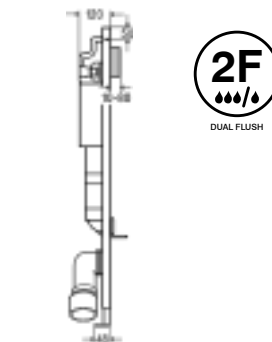

Sanita / toilette / cuvette / inodoro / wc Ref.:

771904

Pack: 20 kg / 0,24 m³

Bidé / Bidet

Ref.: 648800

Pack: 12 kg / 0,24 m³

Pladur

Sanita / toilette / cuvette / inodoro / wc Ref.: