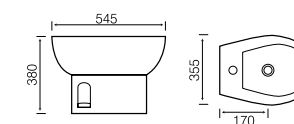

① Pack WC VICTORY

Ref.: RSCFT01V+TRSCFT01V+MRSCFT01V

Pack: 27 kg / 0,15 m³

② Bidé VICTORY

Ref.: RSCFB02

Pack: 22 kg / 0,14 m³