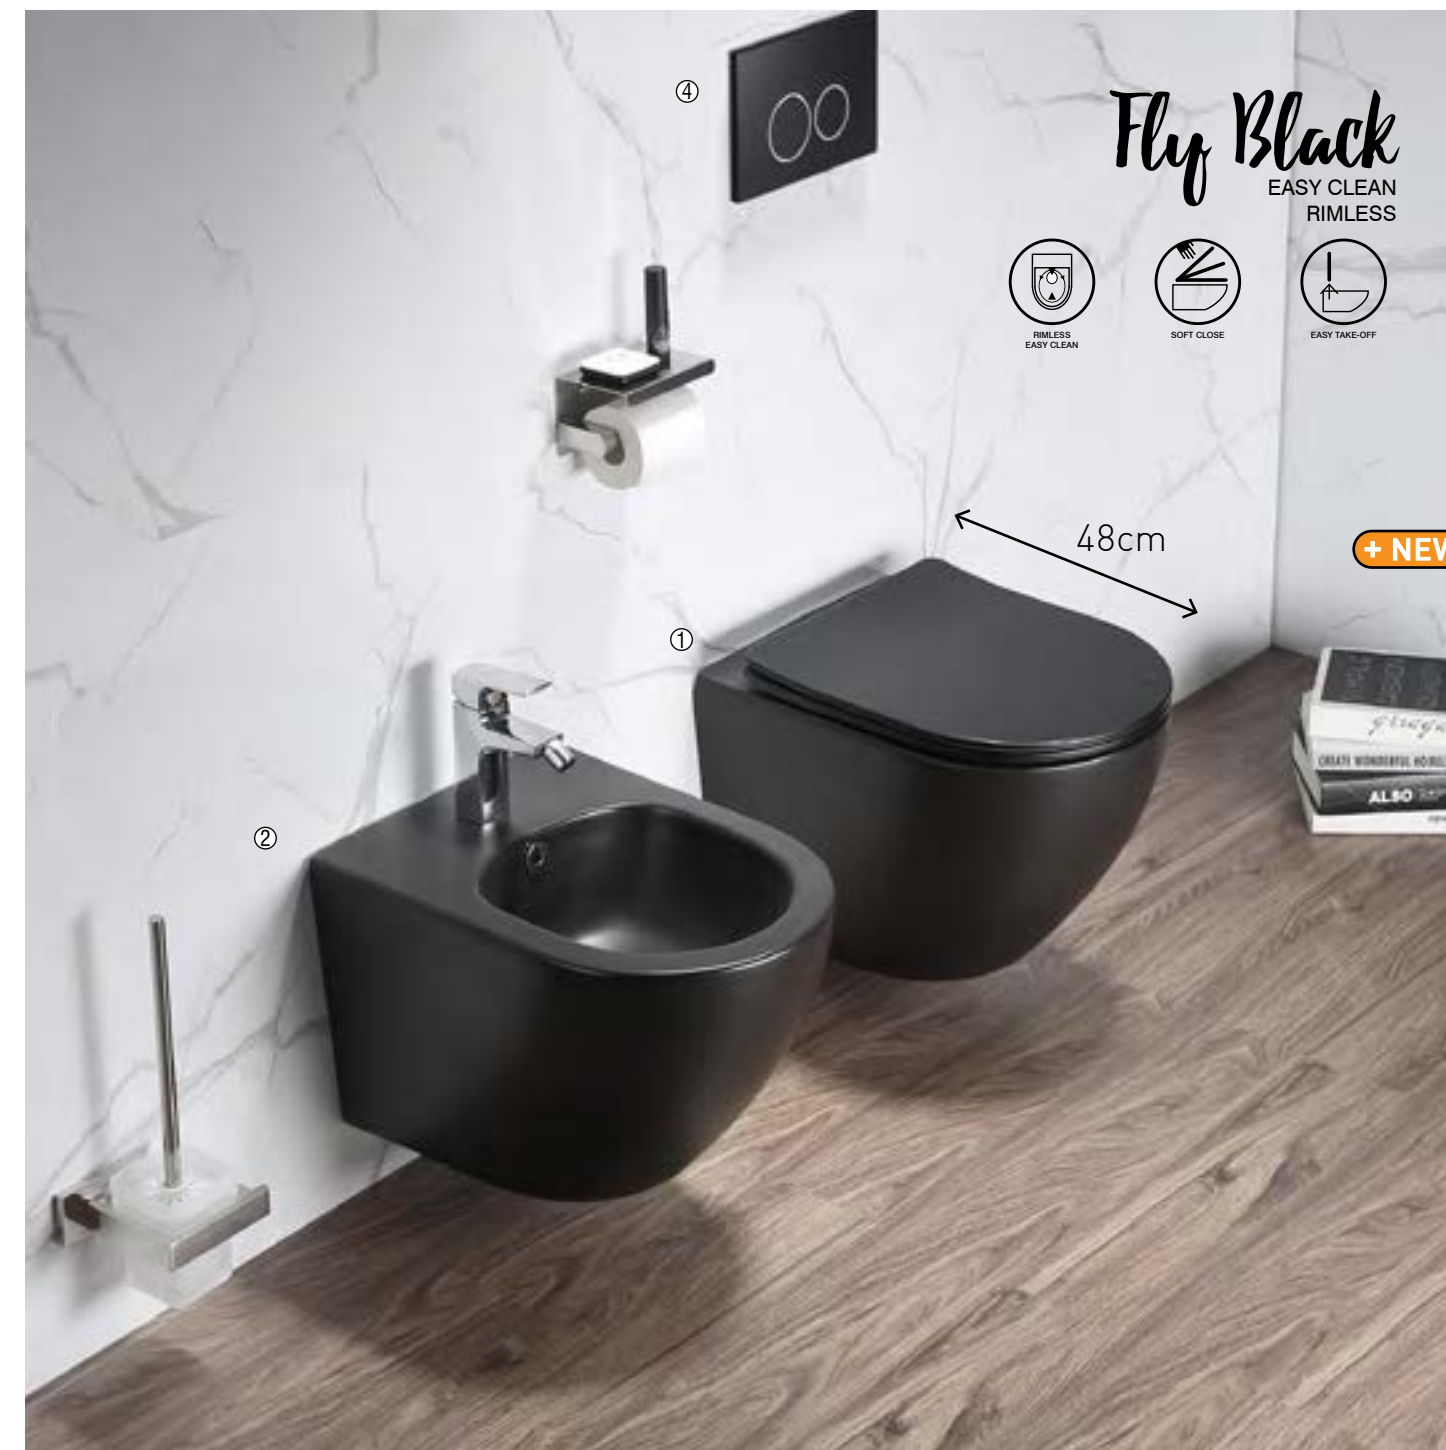

③ Estrutura WC encastre

Ref.: RESSANSUSRUB

Pack: 17 kg / 0,09 m³

④ Placa accionamento

Ref.: RAACREDBRC

Pack: 0,4 kg / 0,0018 m³

① Pack WC FLY suspenso

Ref.: RSYGZ3105+TRSYGZ3105
Pack: 29 kg / 0,10 m³