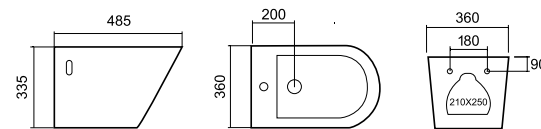

① Pack WC GLAMIC suspenso

Ref.: RSB2330+TRSB2330

Pack: 28 kg / 0,092 m³

② Bidé GLAMIC

Ref.: RSB2330B

Pack: 21 kg / 0,075 m³

③ Estrutura WC encastre

Ref.: RESSANSUSRUB