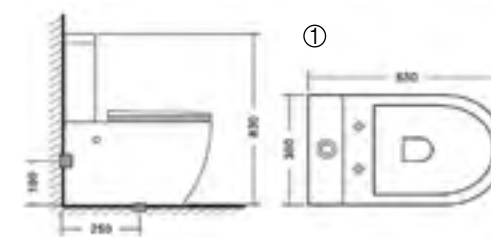

Concept
EASY CLEAN RIMLESS

① Pack WC CONCEPT compacto

Ref.: RS025CPT+TRS025CPT+MRS025CPT

Pack: 48,5 kg / 0,16 m³