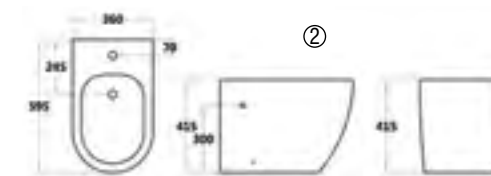

② Bidé CONCEPT

Ref.: RSB025CPTB

Pack: 30 kg / 0,095 m³