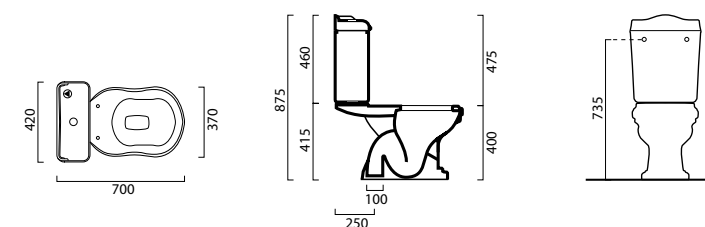

New Retro

① Pack WC NEW RETRO

Ref.: RS5615+RS5681+MSO56+BOCR

Pack: 42 kg / 0,20 m³