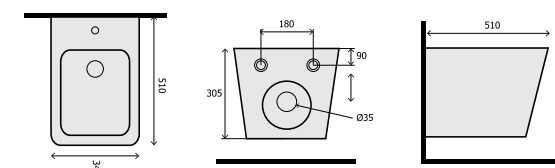

① Pack WC ELEGANT PRETO suspenso

Ref.: RSB2350SUSELGPRT+TRSB2342SUSELGPRT

Pack: 31 kg / 0,091 m³