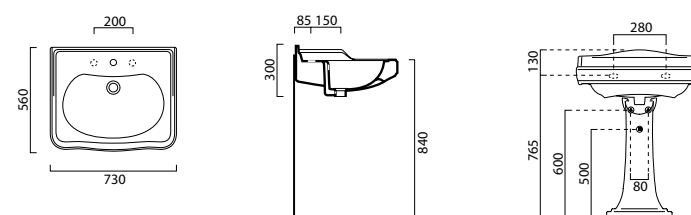

Ref.: RS5615+RS5681+MSO56+BOCR

Pack: 42 kg / 0,20 m³

② Bidé NEW RETRO

Ref.: RS5662

Pack: 18 kg / 0,10 m³

③ Lavatório NEW RETRO lavatório

Ref.: RS5631

Pack: 24 kg / 0,30 m³