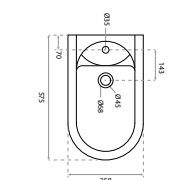

① Pack WC CITY compacto

Ref.: RMFZ13D+RTMFZ13D+RMMFZ13C

Pack: 43 kg / 0,12 m³

② Bidé CITY

Ref.: RMJZ13

Pack: 22 kg / 0,12 m³

③ CITY lavatório c/ coluna

Ref.: RMHP36

Pack: 25 kg / 0,15 m³