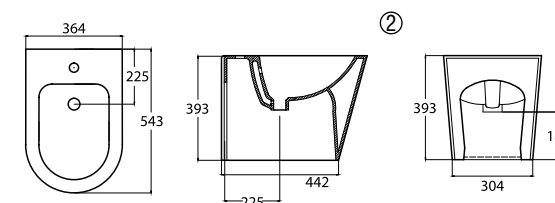

2 Bidé GLAMIC

Ref.: RSWM9911GLM

Pack: 30 kg / 0,09 m³