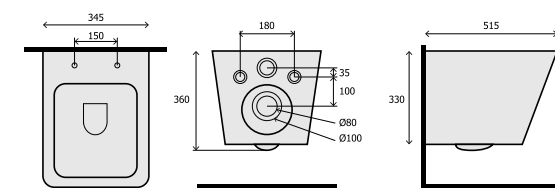

Pack: 26 kg / 0,063 m³

Estruturas e placas
Pág. 193

① Pack WC ELEGANT PRETO suspenso

Ref.: RSB2350SUSELGPRT+TRSB2342SUSELGPRT

Pack: 31 kg / 0,091 m³

② Bidé ELEGANT PRETO

Ref.: RSB2350BDELGPRT

Pack: 26 kg / 0,063 m³