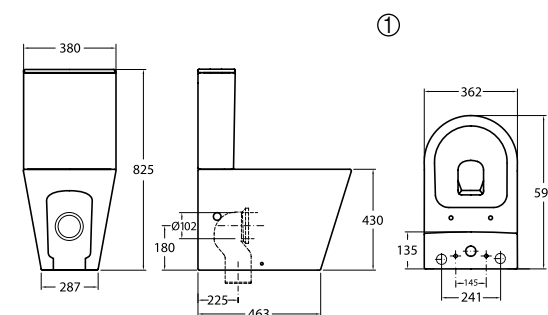

Glamic

EASY CLEAN RIMLESS

1 Pack WC GLAMIC compacto

Ref.: RSWM9908GLM+ TRSWM9908GLM+ MRSWM9908GLM

Pack: 49 kg / 0,14 m³