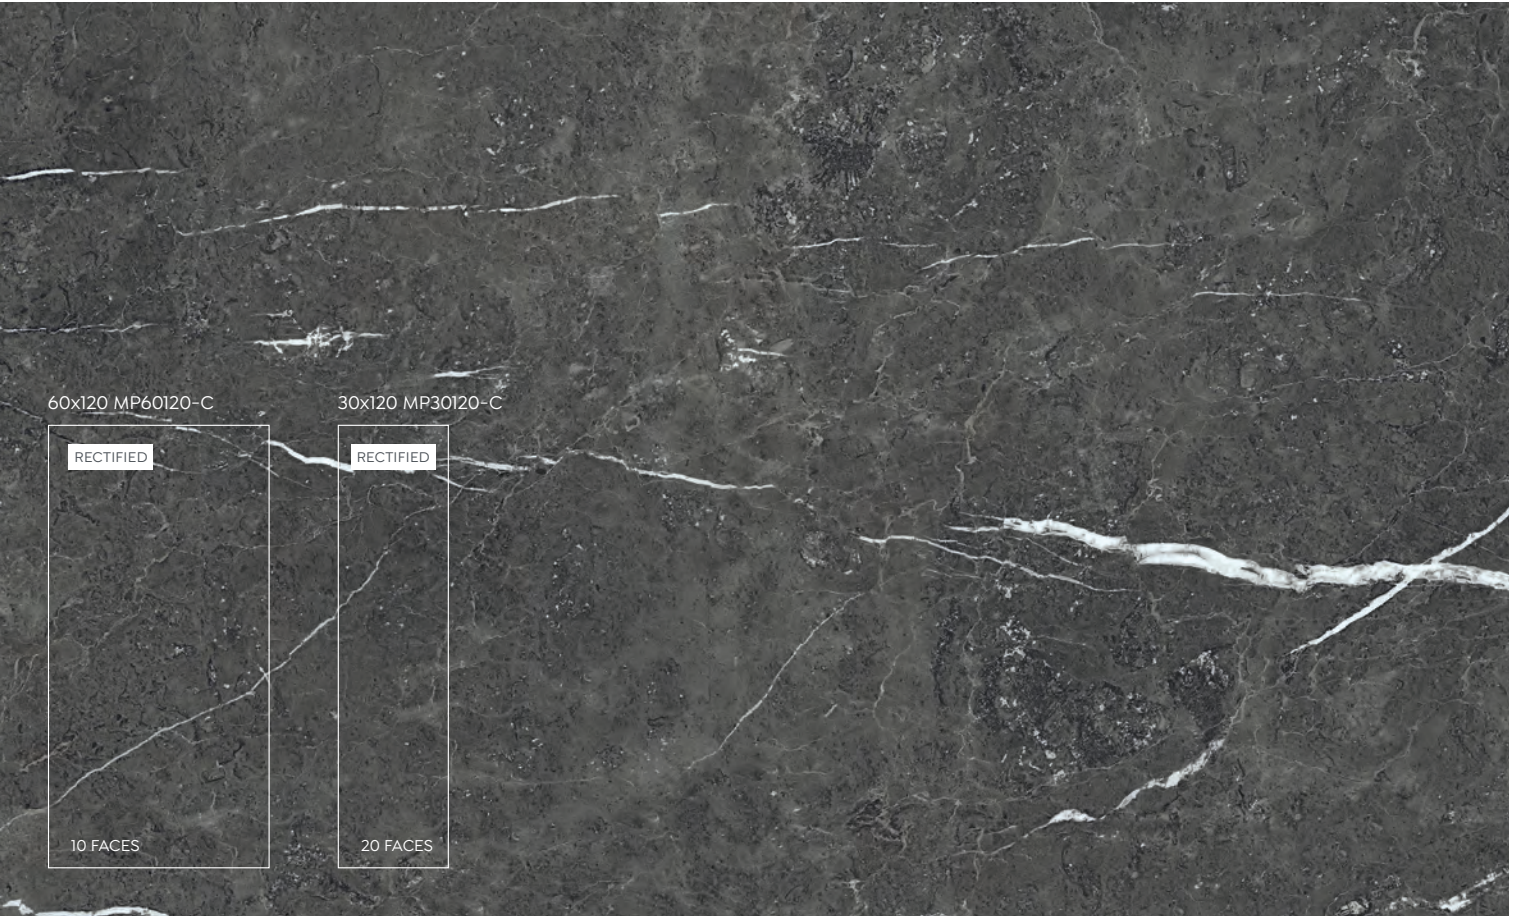

NEGRO MARQUINA by ANTICO COLLECTION

Negro Marquina / 60X120\_24X48" · 30X120\_12X48" /

NEGRO MARQUINA

negro marquina

MATT RECTIFIED V3 NATURAL R9 CLASE 1 MASS - COLOURED

- peldaño pegado

30x120 PE30120
- peldaño pegado angular