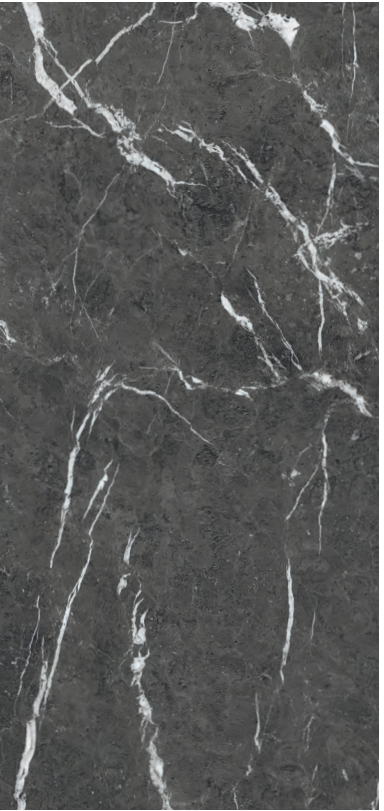

# NEGRO MARQUINA

Negro Marquina / 60X120\_24X48" · 30X120\_12X48" /

Natural materials and textures.  
The texture of natural beauty and the elegance of black. Sophisticated, daring, poetic and elegant...  
Materiales y texturas naturales.  
La textura de belleza natural y elegancia del negro. Sofisticado, atrevido, poético, elegante...

NEGRO MARQUINA by ANTICO COLLECTION

Negro Marquina / 60X120\_24X48" · 30X120\_12X48" /

NEGRO MARQUINA

negro marquina

MATT RECTIFIED V3 NATURAL R9 CLASE 1 MASS - COLOURED

- peldaño pegado

30x120 PE30120
- peldaño pegado angular