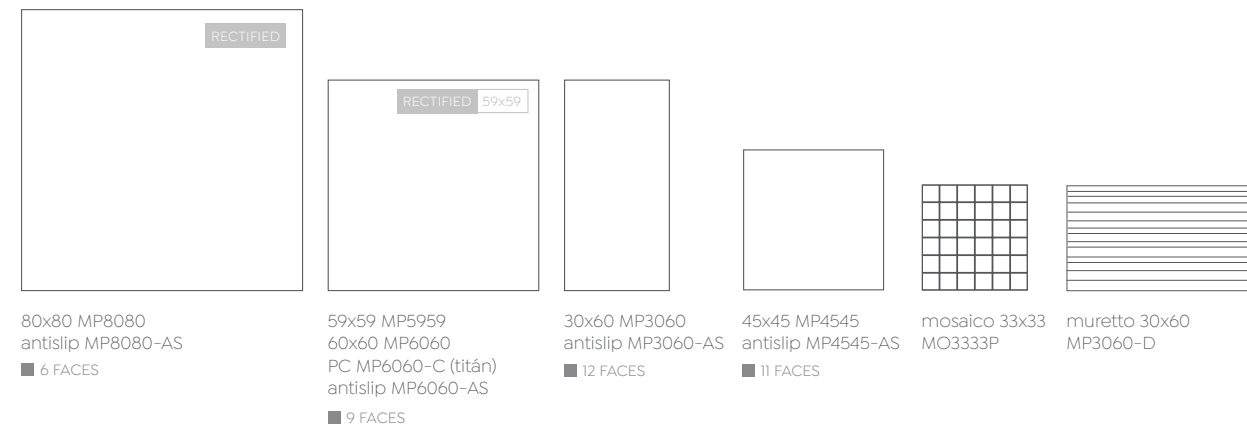

COLORS. COLORES

ottawa blanco

ottawa blanco

ottawa gris

ottawa topo

ottawa titán

peldaño pegado
30x60 PE3060
30x80 PE3080
30x45 PE3045
29x59 PE2959

peldaño pegado
angular
30x60 PE3060A
30x80 PE3080A
30x45 PE3045A
29x59 PE2959A